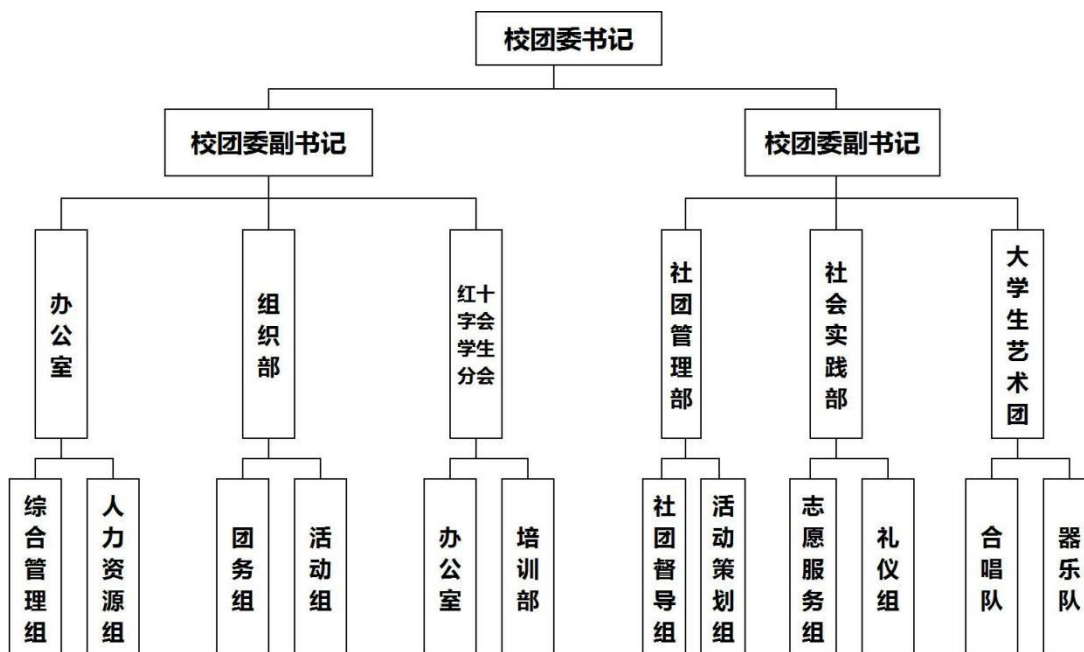

## 校团委、学校学生会组织架构

共青团上海工商外国语职业学院委员会架构

上海工商外国语职业学院学生会架构