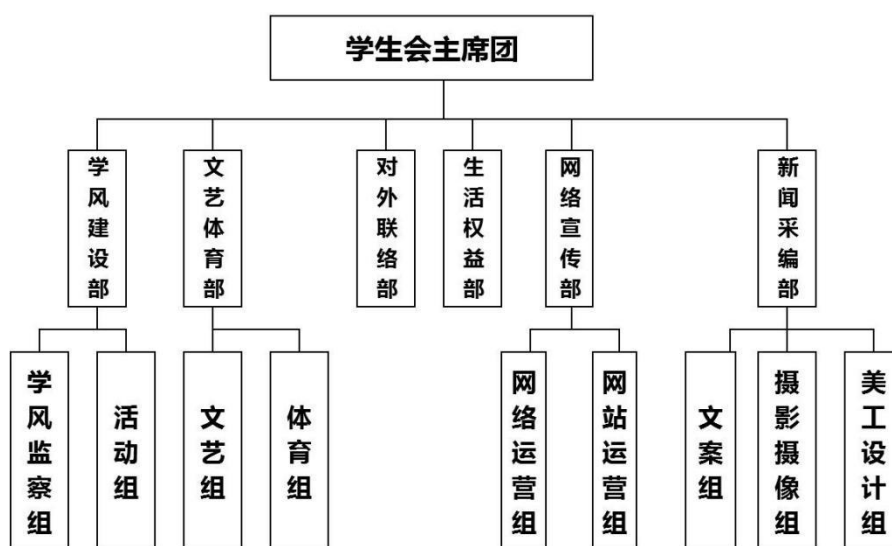

## 校团委、学校学生会组织架构

共青团上海工商外国语职业学院委员会架构

上海工商外国语职业学院学生会架构